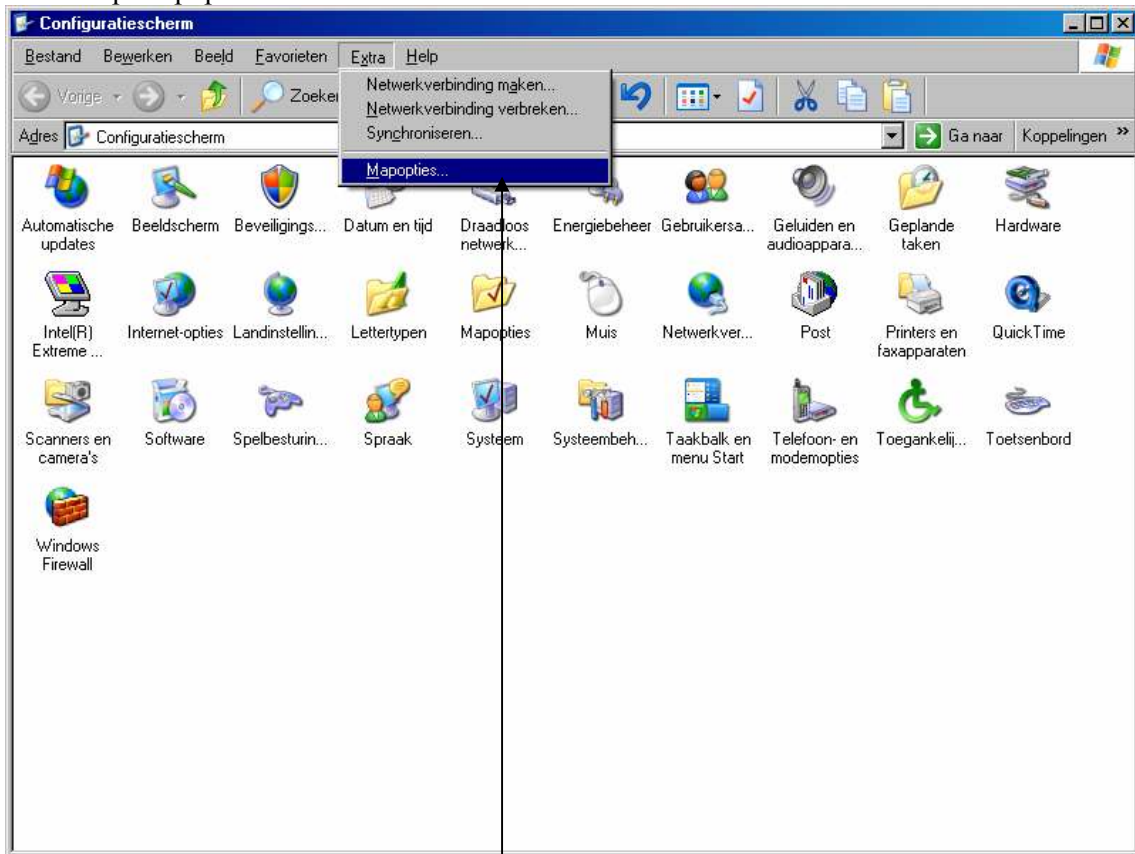

1. Klik op Configuratiescherm

2. Klik op Mapoptie's

3. Selecteer de volgende 2 optie's

4. En als laatste op OK.

Elke keer als je nu een pictogram aanwijst, verandert het pijltje in een handje.
(zoals bij een link op internet)

Je hoeft nog maar één keer te klikken om een programma te starten of om een document te openen.