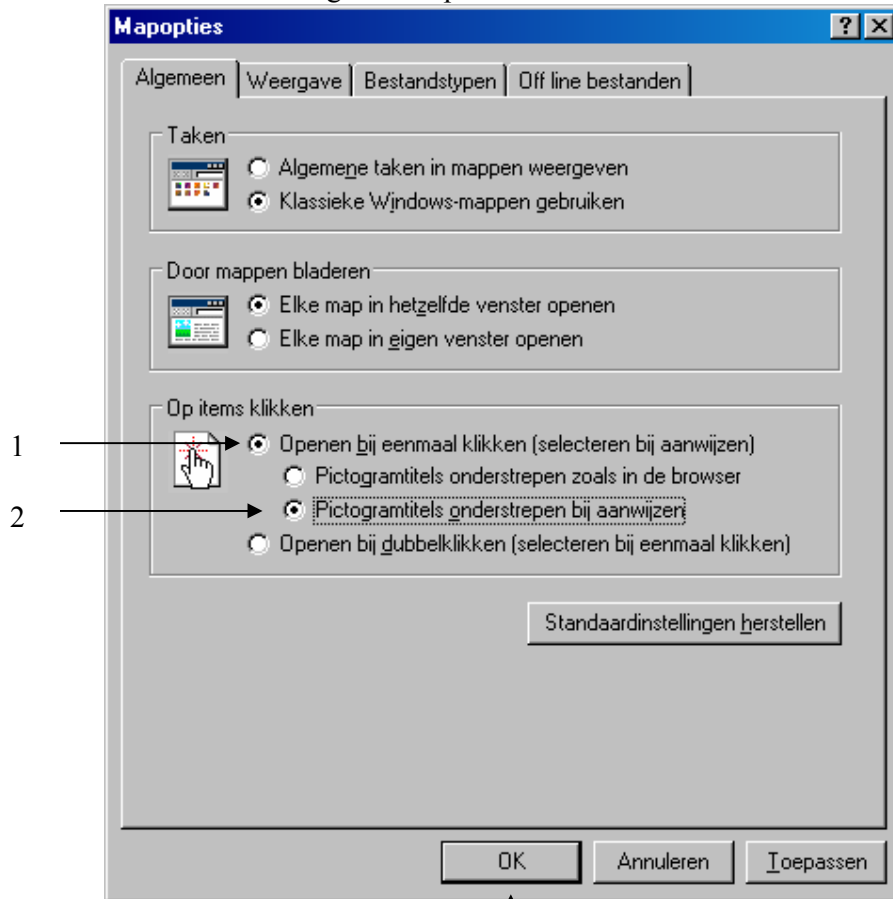

1. Klik op Configuratiescherm

2. Klik op Mapoptie's

3. Selecteer de volgende 2 optie's

4. En als laatste op OK.

Elke keer als je nu een pictogram aanwijst, verandert het pijltje in een handje.
(zoals bij een link op internet)

Je hoeft nog maar één keer te klikken om een programma te starten of om een document te openen.